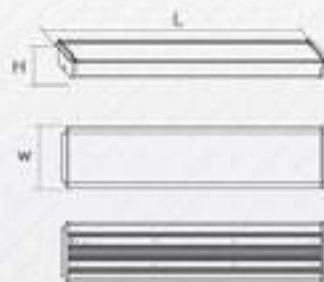

هیت سینک : آلومینیوم با رنگ پودری الکترو استاتیک
دیفیوزر : پلی استایرن
درایور : جریان ثابت - ایزوله
منبع نور : منبع پنل SMD
نصب : توکار
گارانتی : 24 ماه ضمانت تصویر
مزایا : بار دهنده نور ، مصرف کم انرژی ، شاخص نمود رنگ بالا (CRI) بدون فلایکر (سوسوزدن) ، سهولت در نصب و سرویس

موارد کاربرد : قابل استفاده در دکوراسیون داخلی ، سقف های آریسترات (تا بل های 60 در 60) ، هتل ها ، فروشگاه ها ، مجتمع های تجاری و اداری ، بیمارستان ها ، مراکز درمانی و ...

Heatsink : Aluminum with Electrostatic Powder Paint
Diffuser : Polystyrene
Driver : Constant Current-isolated
Source of light : Backlight SMD
Installation : Recessed
Guarantee : 24 Months
Advantages : Excellent Light Efficiency
Low Consumption , Without Flicker
Easy Installation & Maintenance
Applications : Usable in 60x60 Dropped Ceilings - Shopping Store
Hotels - Galleries - Elevators - Hallways - Staircases
and all Types of Interior Decorations

توان	کد کالا	رنگ نور	دهای رنگ	شار نوری	ابعاد	تعداد در کاتر
50w	7691-7693	☐☐	6500 / 4000 K	4100 / 4100 Lm	L 595xW 160xH 42 mm	5 عدد
65w	7677-7679	☐☐	6500 / 4000 K	5200 / 5200 Lm	L 595xW 160xH 42 mm	5 عدد