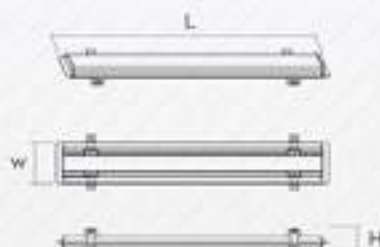

بدنه : آلومینیوم باریک بودری الکترو استاتیک
دیفیوزر : پلی کربنات
درایور : جریان ثابت - ایزوله
منبع نور : SMD پشت نور
نصب : توکار
گارانتی : 24 ماه ضمانت تعویض

مزایا : باز دهنی عالی نور ، مصرف کم انرژی ، شاخص نمود رنگ بالا (CRI) بدون فلیکر (سوسو زدن) ، سهولت در نصب و سرویس
موارد کاربرد : قابل استفاده در دکوراسیون داخلی ، ویترین ها ، سقف های کتاب ، هتل ها ، فروشگاه ها ، مجتمع های تجاری و اداری ، نور برداری های داخلی و ...

Housing : Aluminum with electrostatic powder paint

Diffuser : Polycarbonate

Driver : Constant Current - Isolated

Source of light : Backlight SMD

Installation : Recessed

Guarantee : 24 Months

Advantages : Excellent Light Efficiency

Low Consumption , Without Flicker

Easy Installation & Maintenance

Applications : Usable in Interior Decoration , Integrated Dropped Ceilings

Hotels , Shopping Centers , Offices , Hospitals and ...

توان	کد کالا	رنگ نور	دمای رنگ	شار نوری	ابعاد	تعداد در کارتن
20w	7834-7836	■ ■	6500/4000	2000/2000 Lm	L 817xW 90xH 43	24 عدد
40w	7837-7839	■ ■	6500/4000	3800/3800 Lm	L 1200xW 90xH 43	12 عدد
60w	7897-7899	■ ■	6500/4000	5400/5400 Lm	L 1780xW 90xH 43	1 عدد
80w	7857-7959	■ ■	6500/4000	7200/7200 Lm	L 2400xW 90xH 43	1 عدد
100w	7960-7962	■ ■	6500/4000	9000/9000 Lm	L 2950xW 90xH 43	1 عدد
120w	7963-7965	■ ■	6500/4000	10800/10800 Lm	L 3400xW 90xH 43	1 عدد
12w	7986 - 7988	■ ■	6500/4000	1000/1000 Lm	L 217xW 90xH 43	24 عدد