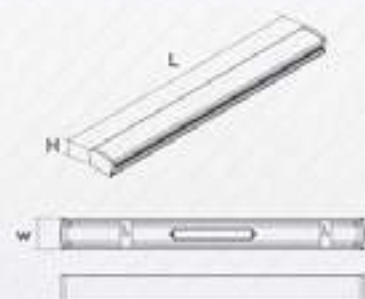

Easy Installation & Maintenance

Applications : Usable in Interior Decorations , Factories

Production Halls , Shopping Centers , Office , Hotels

Hospitals And Parking Areas

توان	کد کالا	رنگ نور	دمای رنگ	شار نوری	ابعاد	تعداد در کاترین
80w	7885-7887	☐☐	6500/4000 K	8000/7150 Lm	1200x50x52 mm	12 عدد
160w	7888-7890	☐☐	6500/4000 K	15200/15200 Lm	2350x50x52 mm	4 عدد
240w	7891-7893	☐☐	6500/4000 K	22800/21600 Lm	3515x50x52 mm	4 عدد