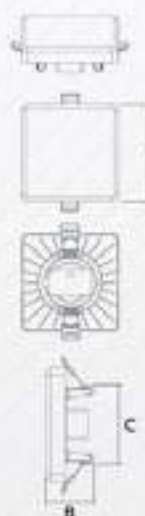

بدنه : مواد ABS فرآوری شده با مواد نانو و آنتی UV
دیفیوزر : پلی کربنات
درایور : جریان ثابت - ایزوله
منبع نور : SMD پشت نور
نصب : توکار
گارانتی : 24 ماه ضمانت تعویض

مزایا : بازدهی عالی نور ، مصرف کم انرژی ، استاندارد ایمنی شاخص نمودرنگ بالا (CRI) بدون فلیکر (سوسو زدن) ، سهولت در نصب و سرویس
موارد کاربرد : قابل استفاده در دکوراسیون داخلی ، ویترین ها ، سقف های گناب ، هتل ها ، فروشگاه ها ، مجتمع های تجاری و اداری ، بیمارستان ها ، مراکز درمانی و ...

Housing : ABS material with Titan and Anti UV
Diffuser : Poly Carbonate
Driver : Constant Current -isolated
Source of light : Backlight SMD
Installation : Recessed
Guarantee : 24 Months
Advantages : Excellent Light Efficiency
Low Consumption , Without Flicker
Easy Installation & Maintenance
Applications : Usable in Interior Decorations , Integrated Dropped Ceilings
Hotels , Shopping Centers , Offices , Hospitals and ...

توان	کد کالا	رنگ نور	دمای رنگ	شار نوری	ابعاد	ابعاد حفره	تعداد درکارتن
7w	7988 - 7989 - 7990	☐☐☐	8500, 5000, 4000 K	650, 650, 650 Lm	A 97x97xB 47 mm	∅C 70 mm	عدد 48