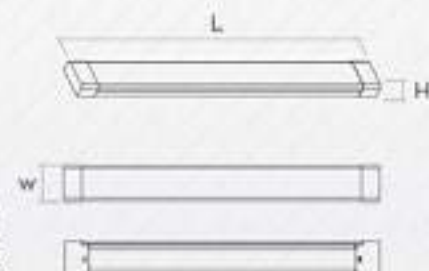

Low Consumption , Without Flicker

Easy Installation & Maintenance

Applications : Usable in Interior Decoration , Integrated Dropped Ceilings

Hotels , Shopping Centers , Offices , Hospitals and ...

توان	کد کالا	رنگ نور	دمای رنگ	شار نوری	ابعاد	تعداد در کارتن
20w	7834-7836	■ ■	6500/4000	2000/2000 Lm	L 817xW 90xH 43	24 عدد
40w	7837-7839	■ ■	6500/4000	3800/3800 Lm	L 1200xW 90xH 43	12 عدد
60w	7897-7899	■ ■	6500/4000	5400/5400 Lm	L 1780xW 90xH 43	1 عدد
80w	7857-7959	■ ■	6500/4000	7200/7200 Lm	L 2400xW 90xH 43	1 عدد
100w	7960-7962	■ ■	6500/4000	9000/9000 Lm	L 2950xW 90xH 43	1 عدد
120w	7963-7965	■ ■	6500/4000	10800/10800 Lm	L 3400xW 90xH 43	1 عدد
12w	7986 - 7988	■ ■	6500/4000	1000/1000 Lm	L 217xW 90xH 43	24 عدد