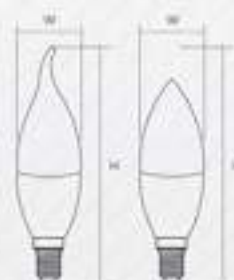

بدنه : كانداكتيو پلاستيك

جيب : پلي كربنات

كلاھك : E14

گارانتی : 12 ماه ضمانت تصويري

مزایا : باز دهی عالی نور ، مصرف کم انرژی ، دارای استاندارد ملی ایران

بدون فلیکتر (سوسوزدن) ، سهولت در نصب

موارد کاربرد : استفاده جهت انواع لوستر ، آباژور و ...

Housing : Conductive Plastic

Bulb : Poly Carbonate

Base : E14

Guarantee : 12 Months

Advantages : Excellent Light Efficiency . Low Consumption

Without Flicker . Easy Installation & Maintenance

National Standard of IRAN

Applications : Usable in all Types of Chandelier and Lamp Shades with E14 Base

مدل	توان	كد کالا	رنگ نور	دهای رنگ	شار نوری	ابعاد	تعداد در کارتن
اشیء مات /Matte	6w	7247-7248	☐☐	6500/3000 K	630/580 Lm	W 38 xH 131 mm	100 عدد
شمعیء مات /Matte	6w	7167-7168	☐☐	6500/3000 K	600/600 Lm	W 37 xH 110 mm	100 عدد