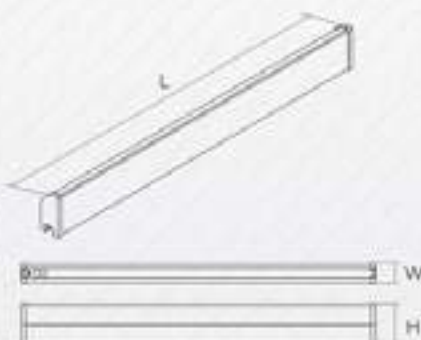

بدنه : پلی کربنات
دیفیوزر : پلی کربنات
منبع نور : SMD پشت نور
نصب : روکار
گارانتی : 24 ماه ضمانت تعویض
ویژگیها :
بازدهی عالی نور ، مصرف کم انرژی ، شاخص نمود رنگ بالا (CRI)
بدون فلیکر (سوسوزدن) ، سهولت در نصب و سرویس
قابل استفاده در دکوراسیون داخلی ، کارخانجات ، سالن های تولید ، فروشگاه ها
مراکز تجاری و اداری ، هتل ها ، بیمارستان ها ، مراکز درمانی ، پارکینگ ها
منازل مسکونی، سرویس های بهداشتی و...

Housing : Polycarbonate
Diffuser : Polycarbonate
Source of light : Backlight SMD
Installation : Surface-mounted
Guarantee : 24 Months
Advantages : Excellent Light Efficiency
Low Consumption . Without Flicker
Easy Installation & Maintenance
Applications : Usable in Interior Decorations , Factories
Production Halls , Shopping Centers , Office , Hotels
Hospitals and Parking Areas

توان	کد کالا	رنگ نور	دماهای رنگ	شار نوری	ابعاد	تعداد در کارتن
20w	7906 - 7901 - 7907		6500/3000/4000 K	2000/2200/2000 Lm	L 500xW 29xH 58 mm	25 عدد
40w	7908 - 7902 - 7909		6500/3000/4000 K	3000/3000/3000 Lm	L 1000xW 29xH 58 mm	20 عدد