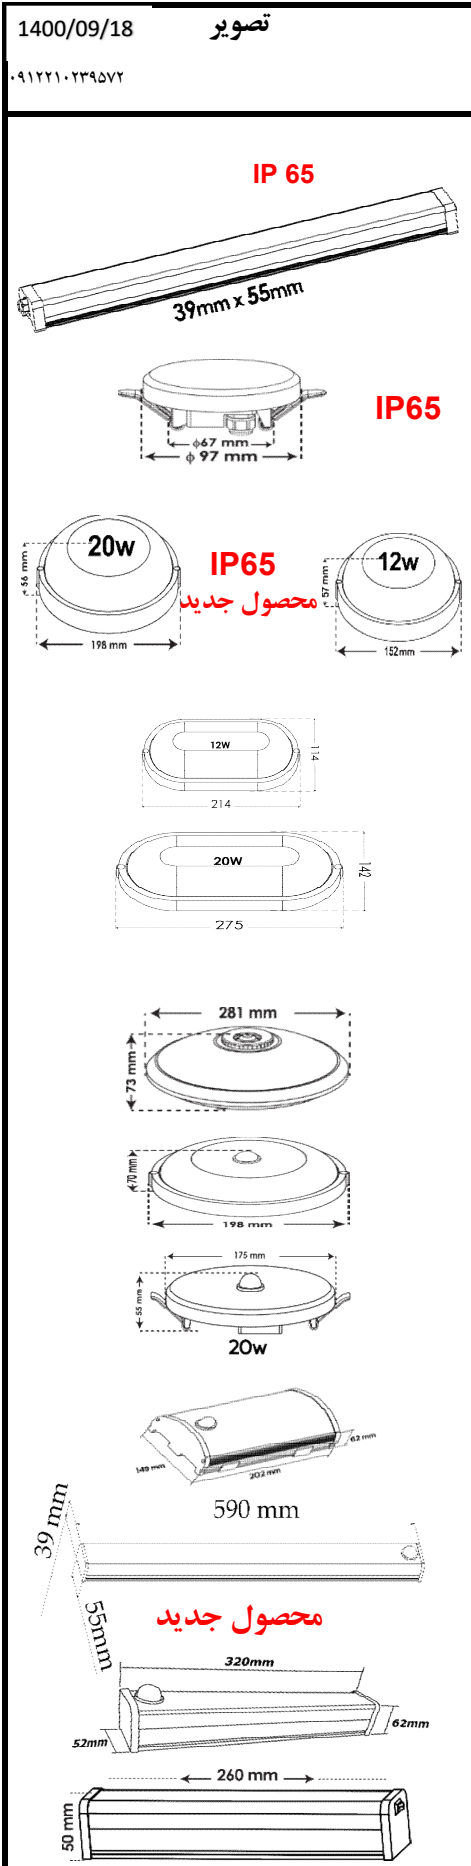

ردیف	نام کالا	رنگ نور	کد کالا	مصرف	تعداد در کارتن
				Pu	
۱	کاپا ۲۰ وات ۶۰ سانتی متر	سفید	۸۱۸۶	۱,۱۵۰,۰۰۰	۲۵
			۸۱۸۷		
			۸۱۸۸		
۲	کاپا ۴۰ وات ۱۲۰ سانتی متر	سفید	۸۱۸۹	۲,۰۹۰,۰۰۰	۲۵
			۸۱۹۰		
			۸۱۹۱		
۳	آبسان ۷ وات دایره ای	سفید	۸۰۰۰	۶۹۰,۰۰۰	۲۰
			۸۰۰۱		
			۸۰۰۲		
۴	آوا آبیگ ۱۲ وات دایره ای	سفید	۸۰۶۳	۱,۰۰۰,۰۰۰	۲۴
			۸۰۶۴		
			۸۰۶۵		
۵	آوا آبیگ ۲۰ وات دایره ای	سفید	۸۰۶۶	۱,۳۵۰,۰۰۰	۱۲
			۸۰۶۷		
			۸۰۶۸		
۶	آبتین ۱۲ وات IP۶۵	سفید	۷۸۶۷	۸۴۰,۰۰۰	۲۴
			۷۸۶۸		
			۷۸۶۹		
۷	آبتین ۲۰ وات IP۶۵	سفید	۷۸۷۰	۱,۲۵۰,۰۰۰	۱۲
			۷۸۷۱		
			۷۸۷۲		
۸	اکو سنسوریا ۲۵ وات	سفید	۸۱۴۷	۱,۷۷۰,۰۰۰	۶
			۸۱۴۸		
			۸۱۴۹		
۹	سنسوریا ۱۸ وات	سفید	۸۱۰۱	۲,۱۸۰,۰۰۰	۶
			۸۱۰۲		
			۸۱۰۳		
۱۰	آوا سنسوریک ۲۰ وات دایره ای	سفید	۷۹۸۵	۱,۶۵۰,۰۰۰	۱۲
			۷۹۸۶		
			۷۹۸۷		
۱۱	فولایت سنسوریک توکار ۲۰ وات دایره ای	سفید	۷۹۹۷	۱,۶۵۰,۰۰۰	۱۲
			۷۹۹۸		
			۷۹۹۹		
۱۲	لاوان سنسوریک ۲۰ وات روکار	سفید	۸۳۰۱	۱,۹۶۰,۰۰۰	۱۲
۱۳	کانیک سنسوریک ۲۰ وات ۶۰ سانتی متر	سفید	۸۰۰۶	۱,۵۲۰,۰۰۰	۱۰
			۸۰۰۷		
			۸۰۰۸		
۱۴	کارن سنسوریک ۲۰ وات ۳۲ سانتی متر	سفید	۸۳۰۴	۱,۵۴۰,۰۰۰	۲۴
۱۵	چراغ اضطراری	سفید	۷۶۹۹	۲,۷۵۰,۰۰۰	۱۲

دفتر فروش : مشهد شهرک صنعتی توس، فاز ۲، بلوار اندیشه، شماره ۲۰۷ تلفن : ۳۱۵۲۵ - ۰۵۱ فاکس : ۳۵۴۱۱۰۳۲ - ۰۵۱ ، تلگرام : ۰۹۱۵۸۱۲۲۰۷۲

www.ParsShoa.co @ParsShoa Co تلگرام و اینستاگرام